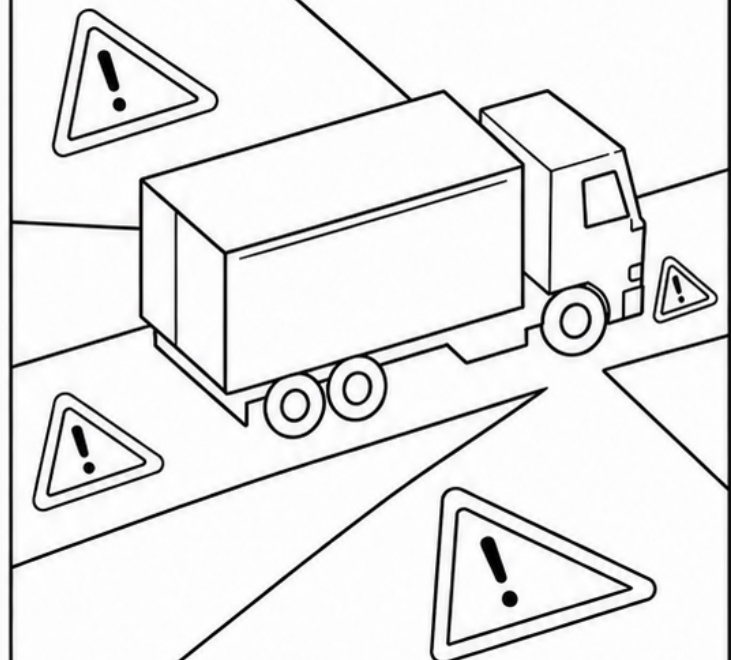

☆ GESLAAGD! ☆

Blijf veilig. Blijf uit de dode hoek! 😊

Weet jij waar de dode hoeken van de vrachtauto zijn?

ATTENTION

ANGLES MORTS

VUISTREGELS – ONTHOUD ZE!

- Dode hoeken zie je niet.
- Blijf ruim en rechts achter de vrachtwagen.
- Houd minstens 3 meter afstand.
- Maak oogcontact met de chauffeur.
- Samen maken we het verkeer veilig!